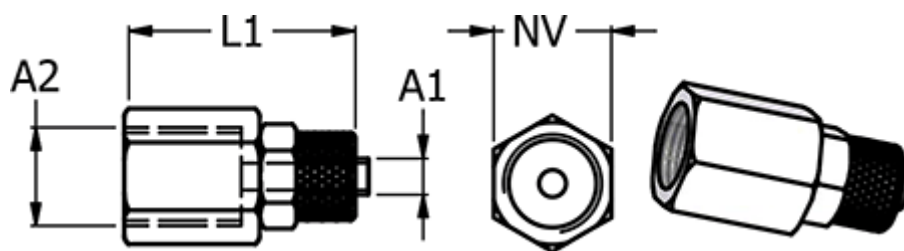

Varenummer: 586115386  
Beskrivelse: Push-on fitting 11.538-6, metal Ø6/4-G 3/8"  
Lige union indvendigt gevind

## Mål

Gevind A2	=
L1	=
NV	= 20
Slangediameter A1	= 6/4